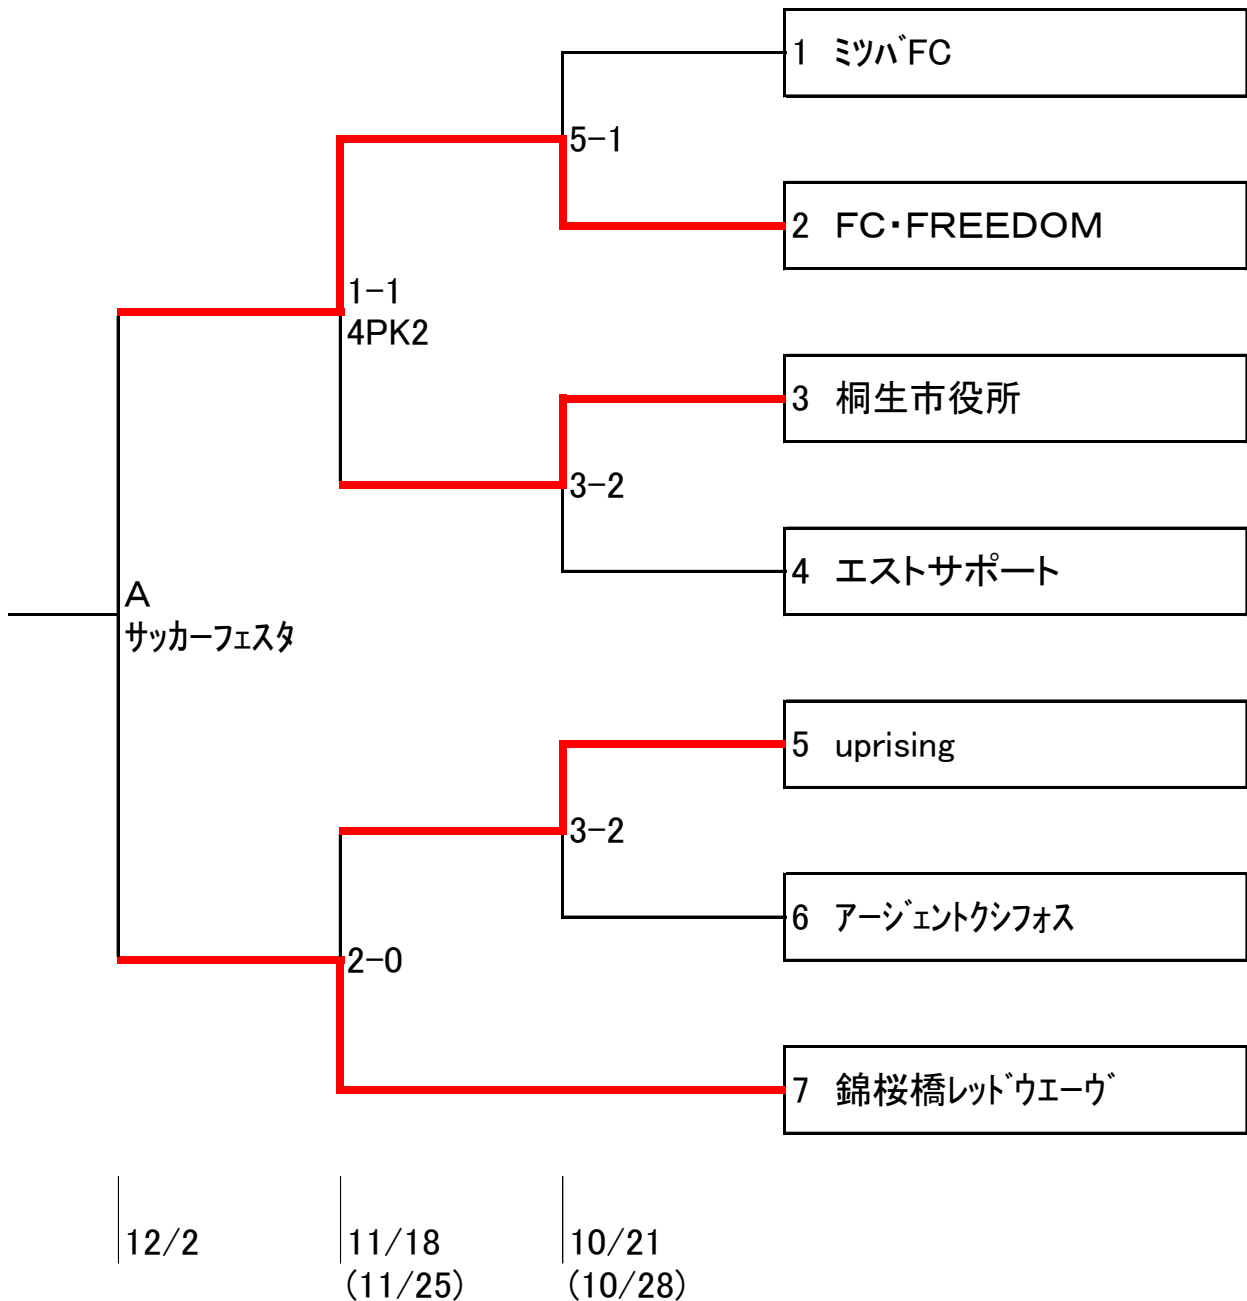

第71回 平成30年度 桐生市市民大会サッカー競技一般の部

会場 A:陸上競技場 B:桐生河川敷

時間 ①10:00-11:20 ②11:35-12:55 ③13:10-14:30