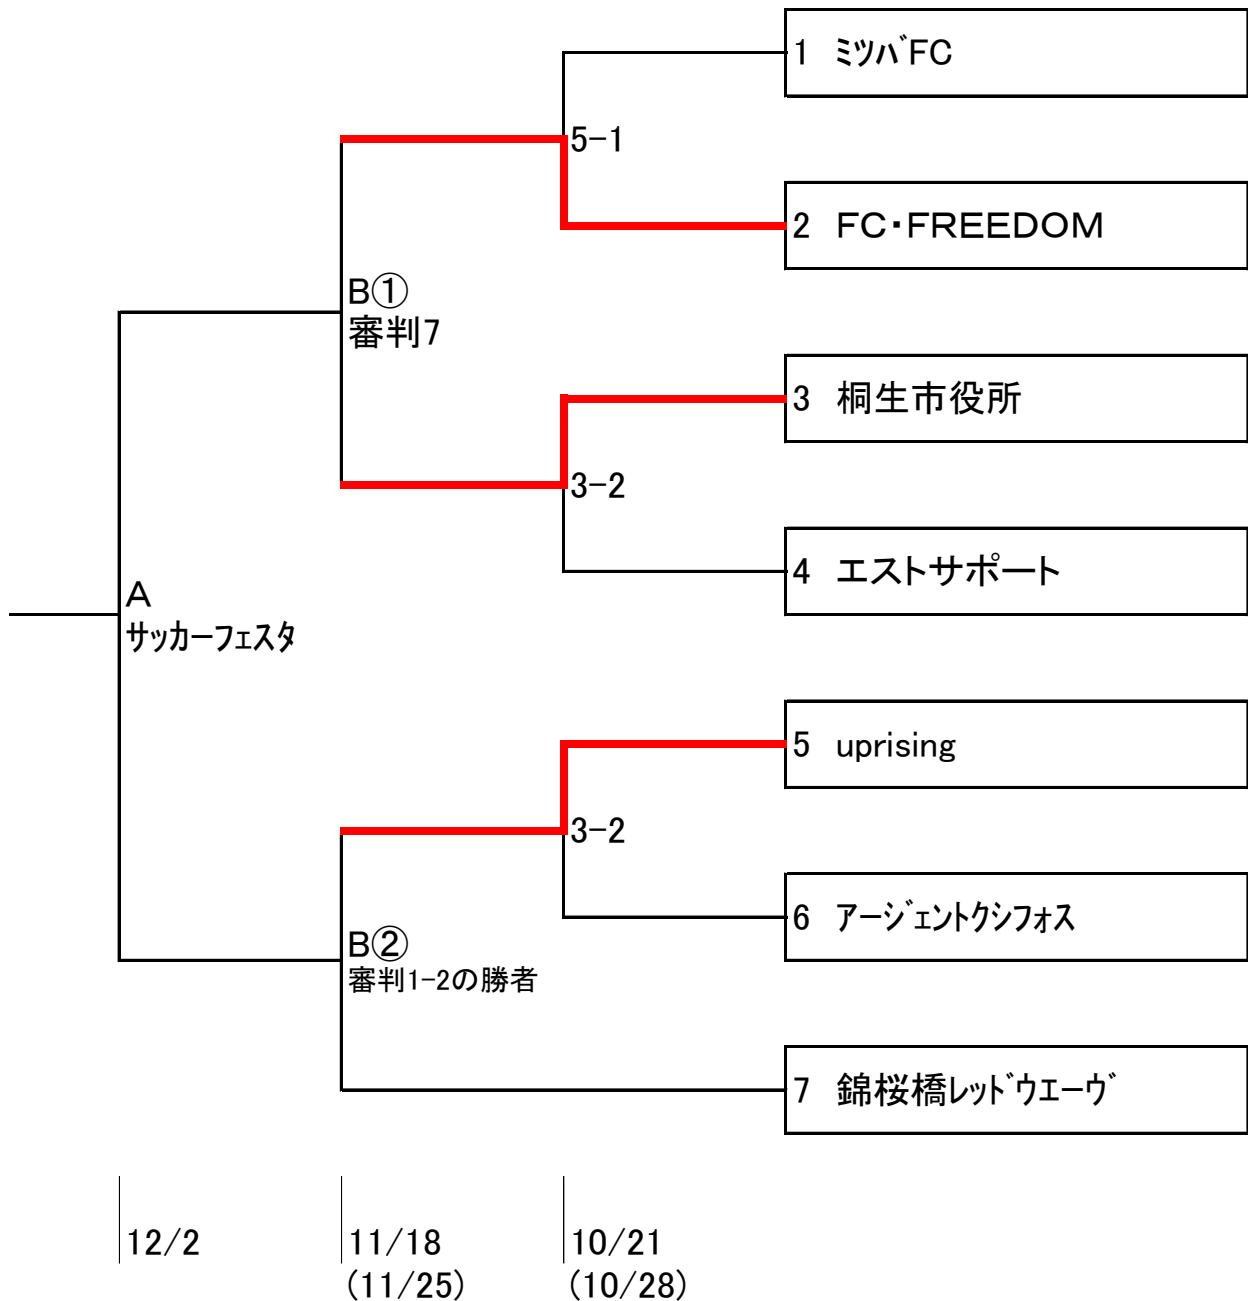

第71回 平成30年度 桐生市市民大会サッカー競技一般の部

会場 A:陸上競技場 B:桐生河川敷

時間 ①10:00-11:20 ②11:35-12:55 ③13:10-14:30