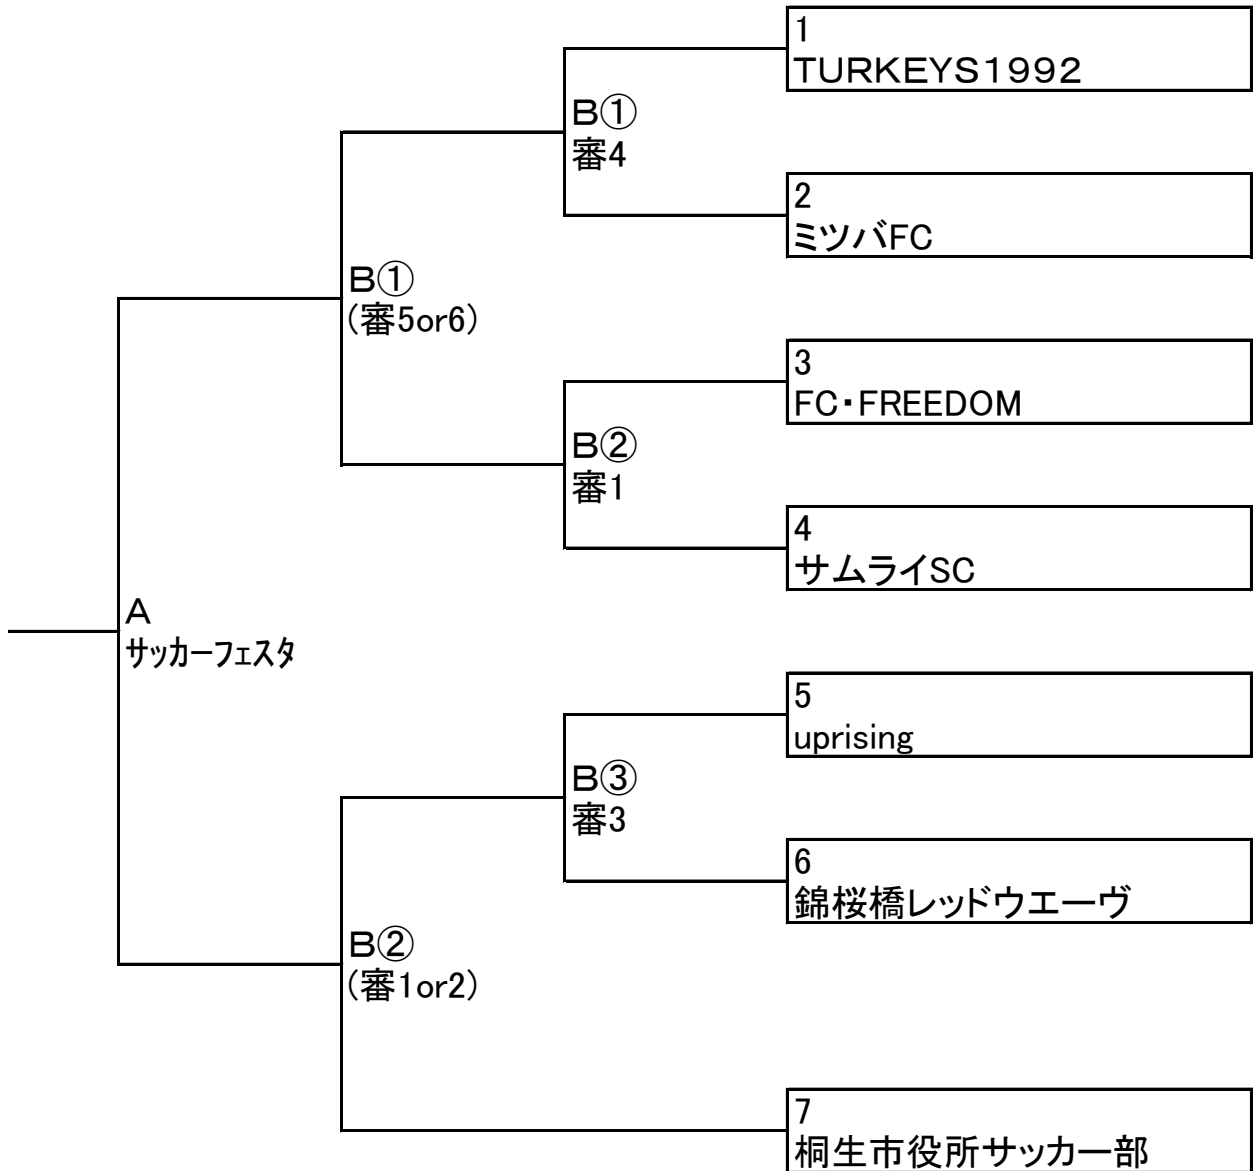

第69回 平成28年度 桐生市市民大会サッカー競技一般の部

|12/4

|10/30
(11/20、27)

|10/9

(10/16、23)

会場 A:陸上競技場 B:桐生河川敷

時間 ①10:00-11:20 ②11:35-12:55 ③13:10-14:30