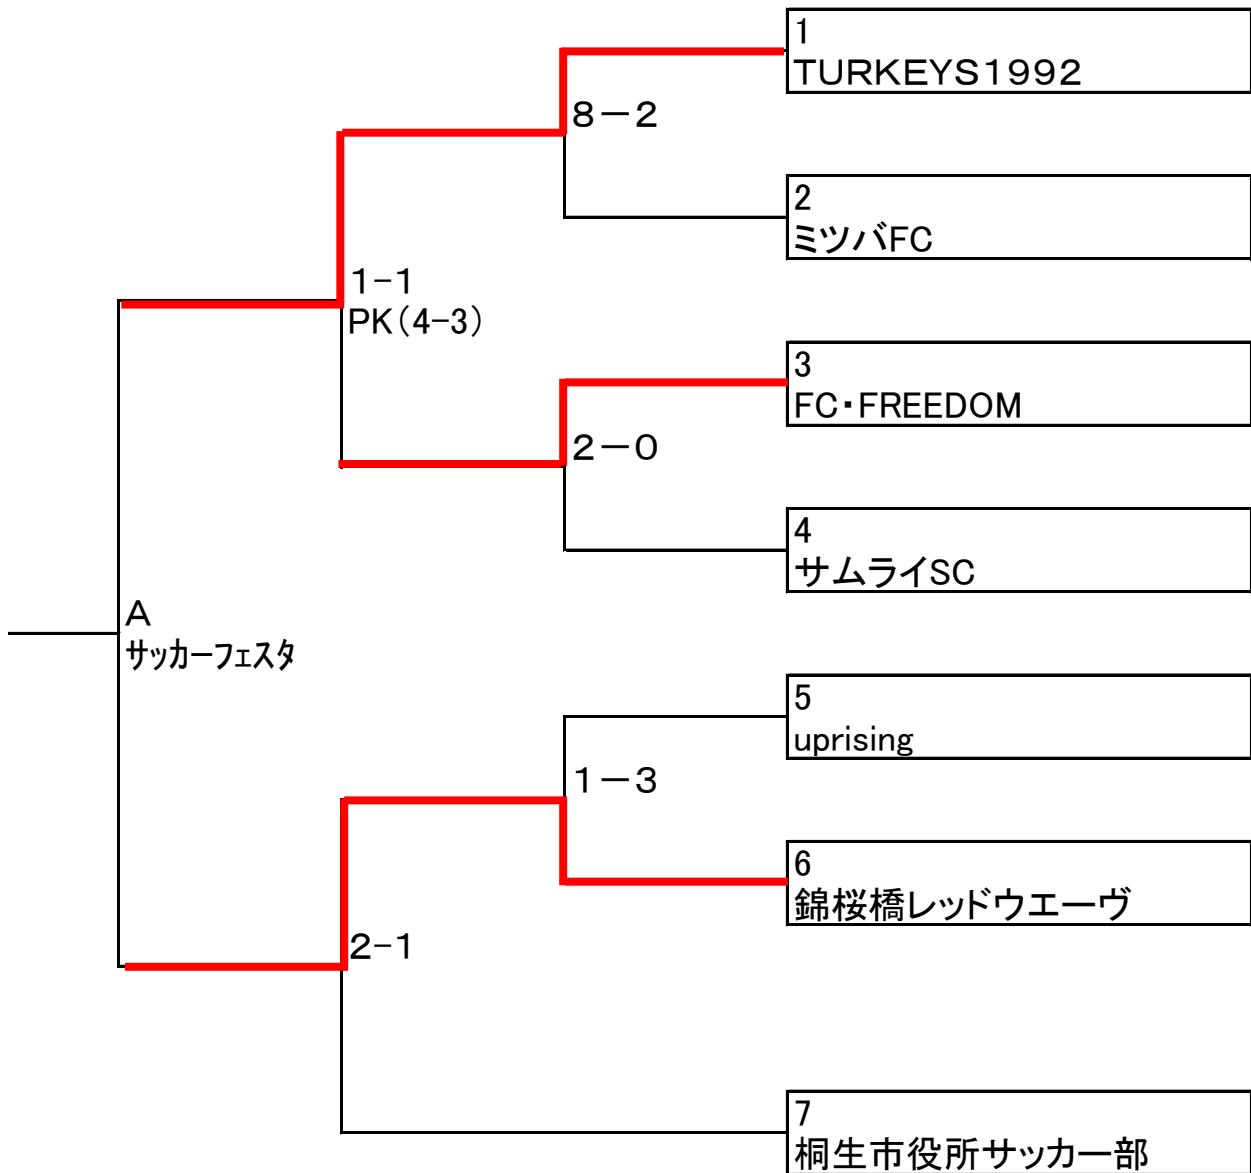

第69回 平成28年度 桐生市市民大会サッカー競技一般の部

12/4

10/30
(11/20、27)

10/9

(10/16、23)

会場 A:陸上競技場 B:桐生河川敷

時間 ①10:00-11:20 ②11:35-12:55 ③13:10-14:30