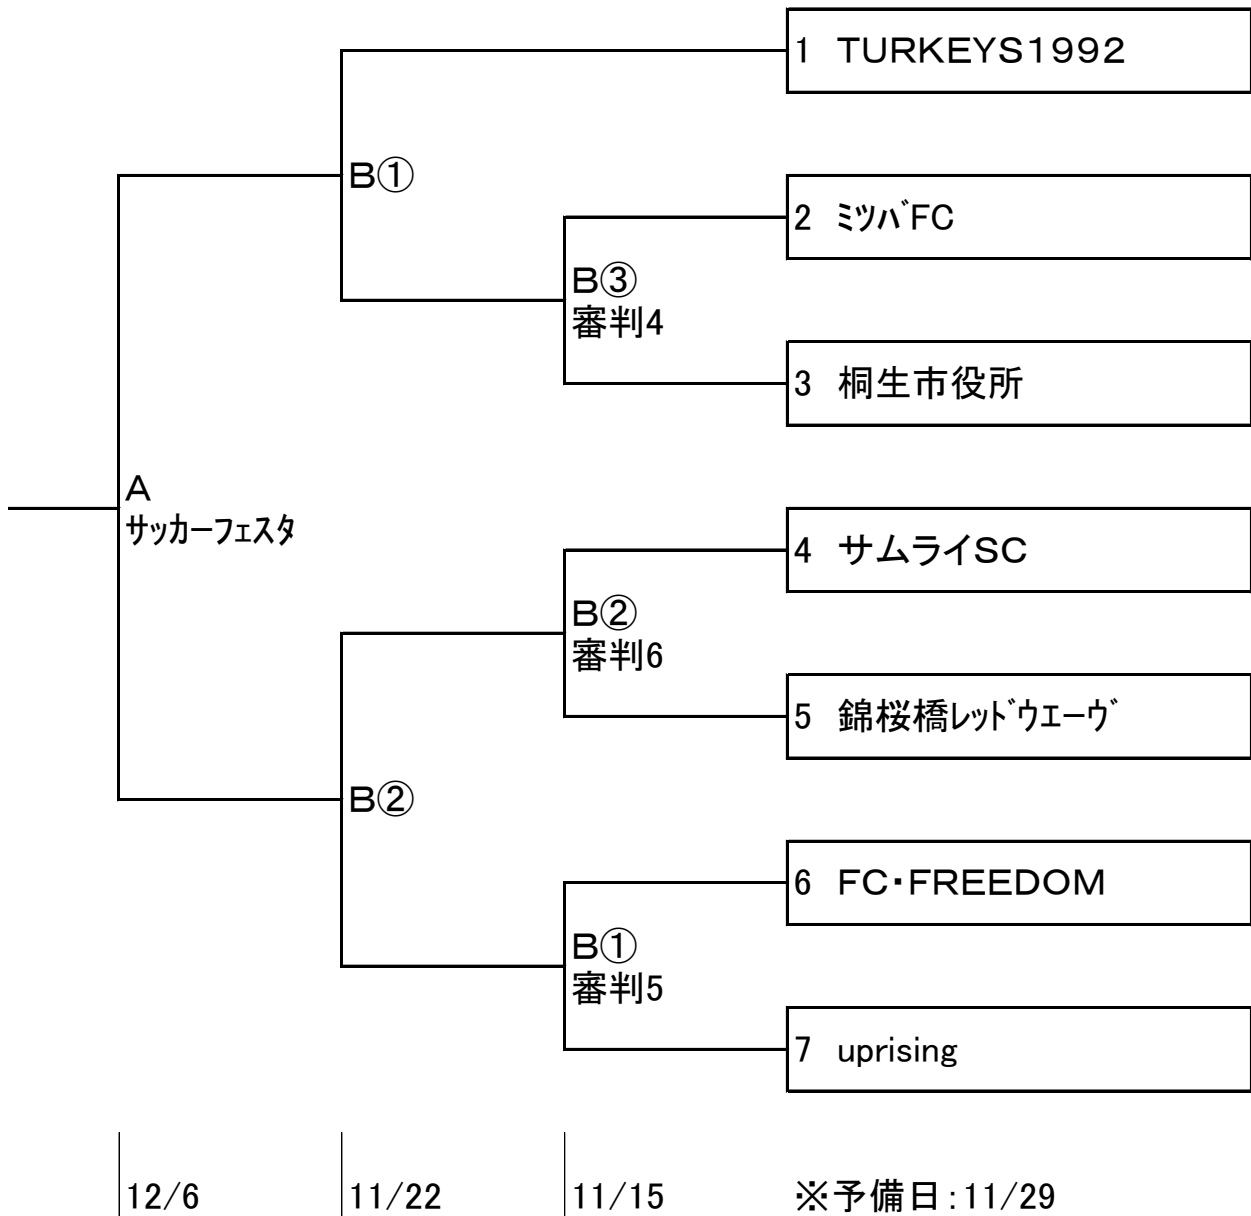

第68回 平成27年度 桐生市市民大会サッカー競技一般の部

会場 A:陸上競技場 B:桐生河川敷

時間 ①10:00-11:20 ②11:35-12:55 ③13:10-14:30