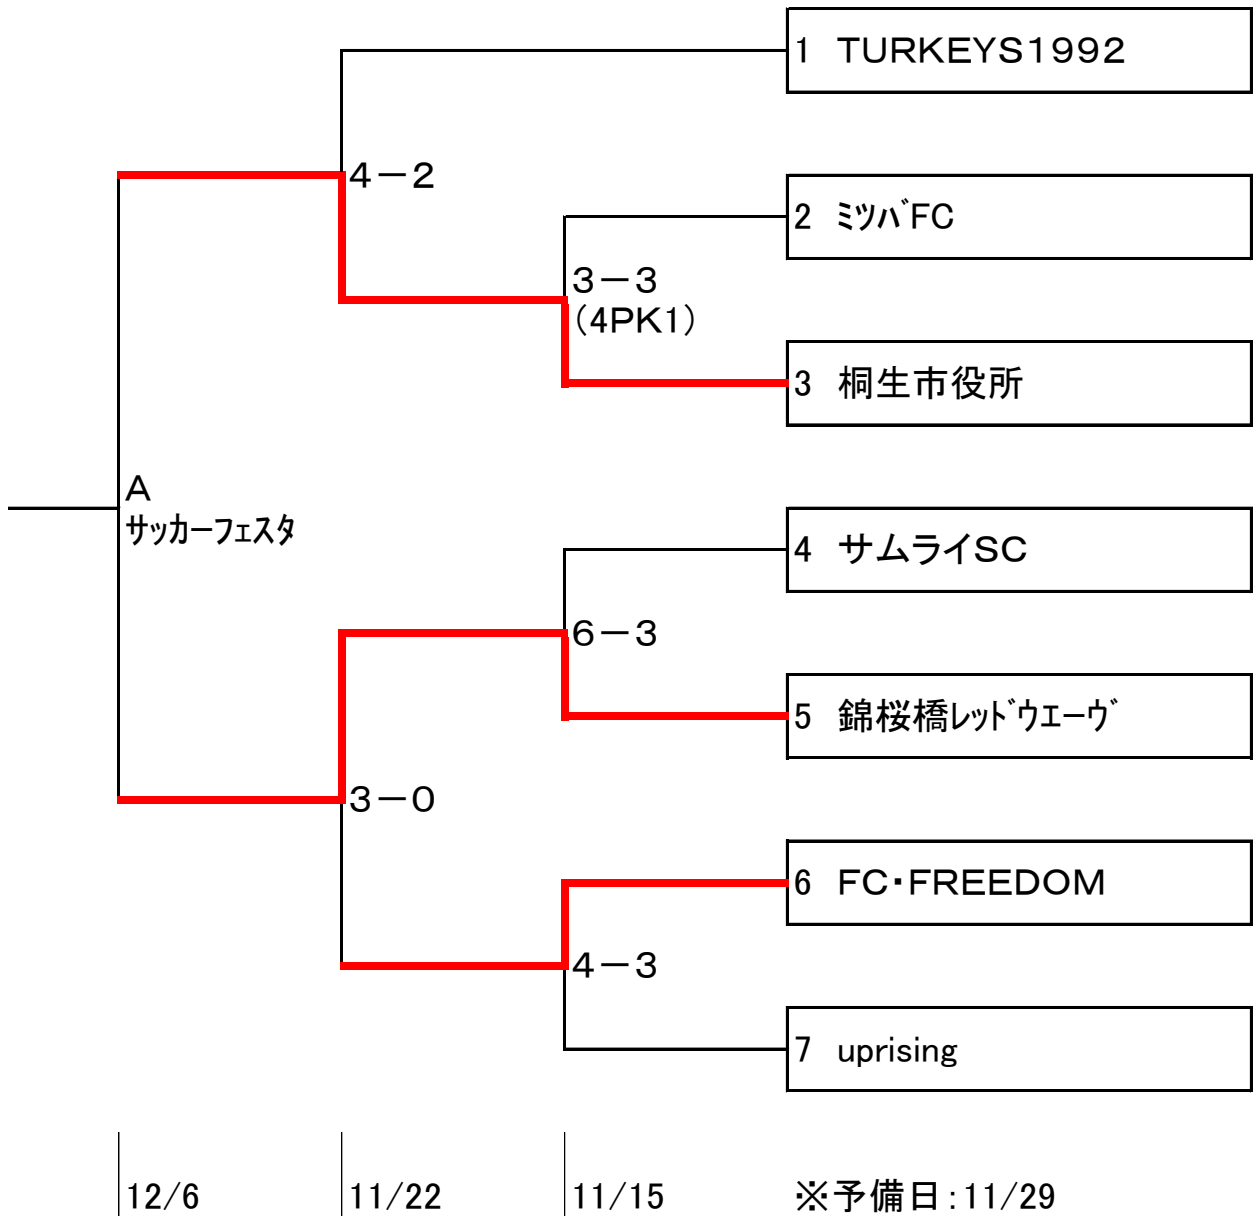

第68回 平成27年度 桐生市市民大会サッカー競技一般の部

会場 A:陸上競技場 B:桐生河川敷 C:間の島

時間 ①10:00-11:20 ②11:35-12:55 ③13:10-14:30