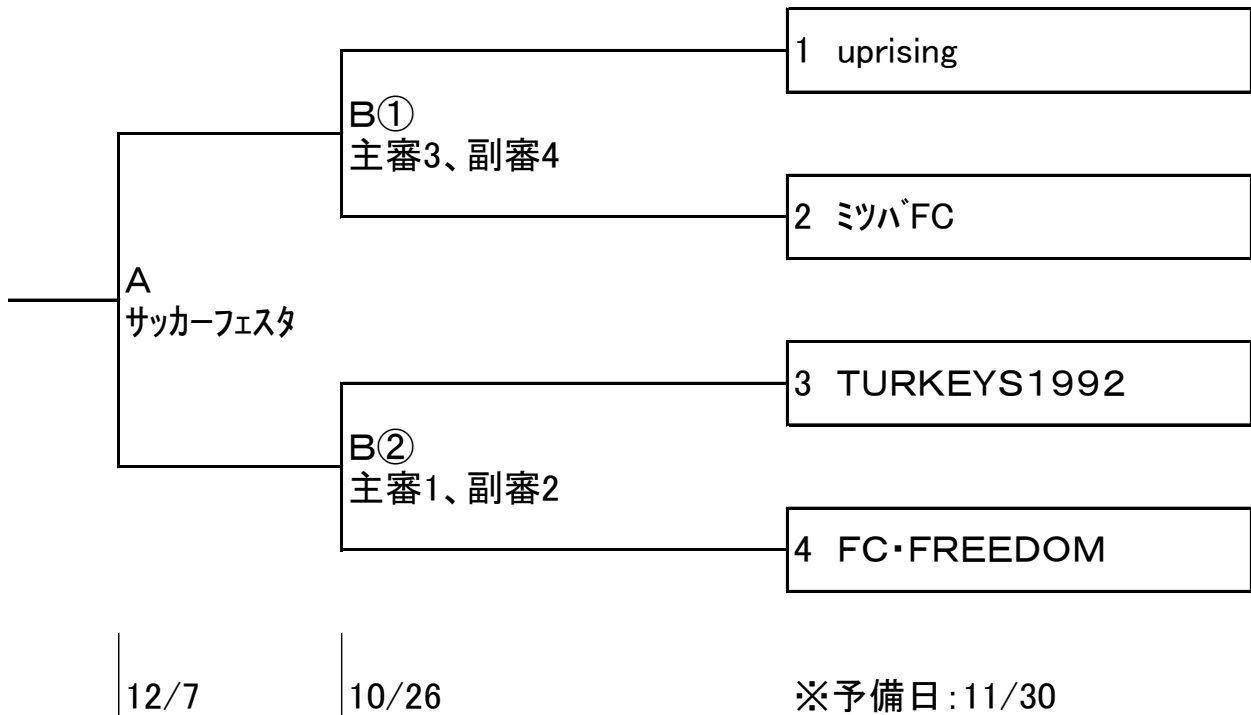

第67回 平成26年度 桐生市市民大会サッカー競技一般の部

会場 A:陸上競技場 B:桐生河川敷

時間 ①11:35-12:55 ②13:10-14:30