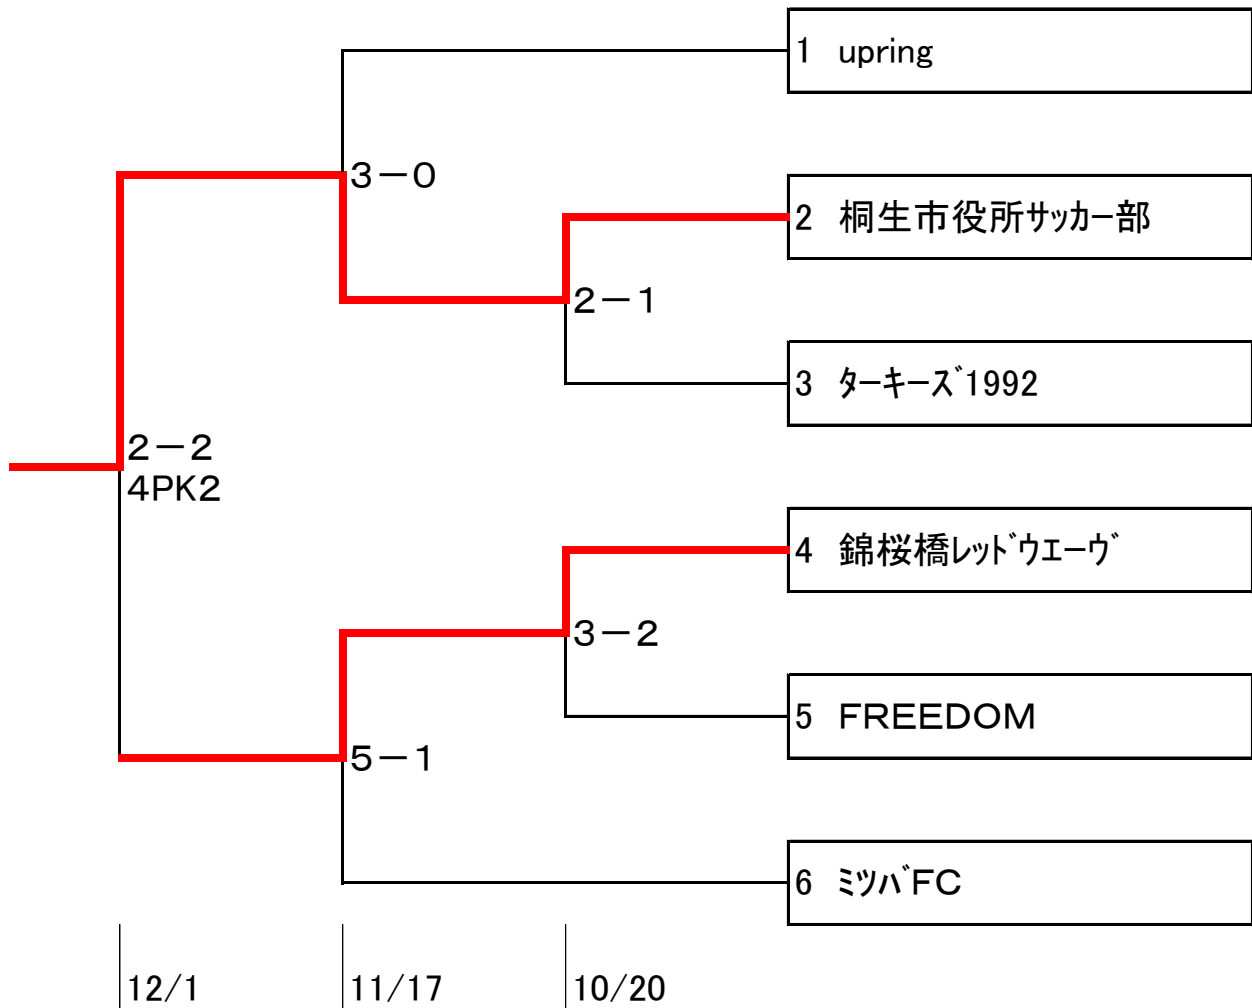

第66回 平成25年度 桐生市市民大会サッカー競技一般の部

優勝: 桐生市役所サッカー部、準優勝: 錦桜橋レッドウエーブ、第三位: upring、ミツバFC

会場 A: 陸上競技場 B: 間の島G

時間 ①10:00-11:20 ②11:35-12:55