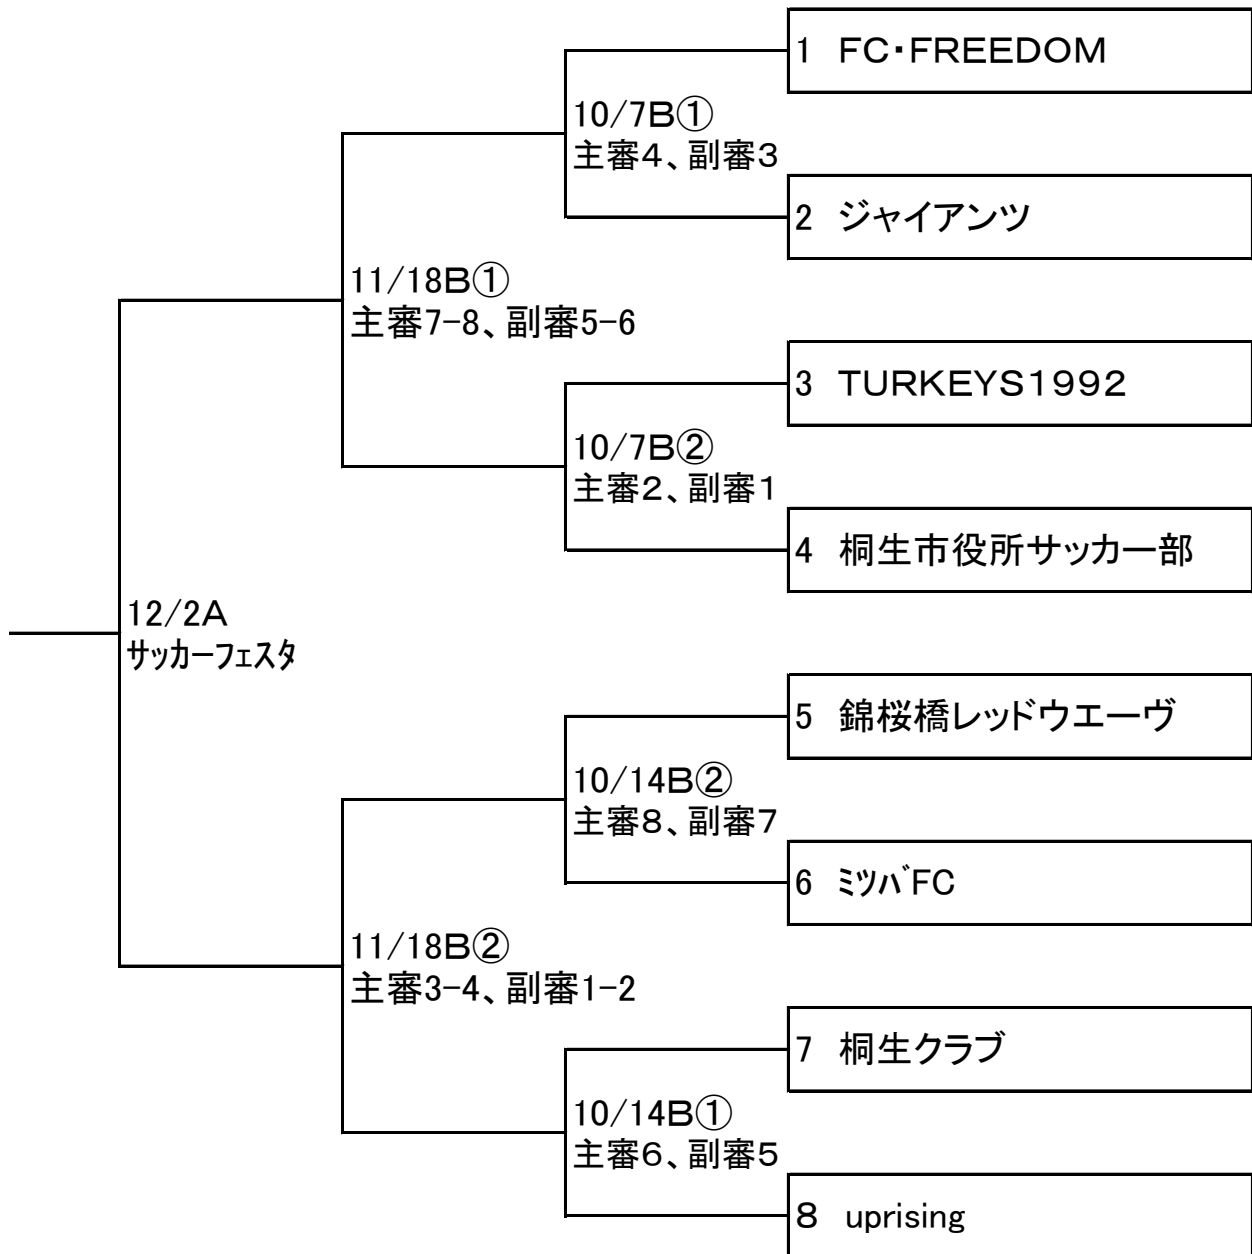

第65回 平成24年度 桐生市市民大会サッカー競技一般の部

予備日： 11/25

10/28

会場 A:陸上競技場 B:河川敷

時間 ①10:00-11:20 ②11:35-12:55