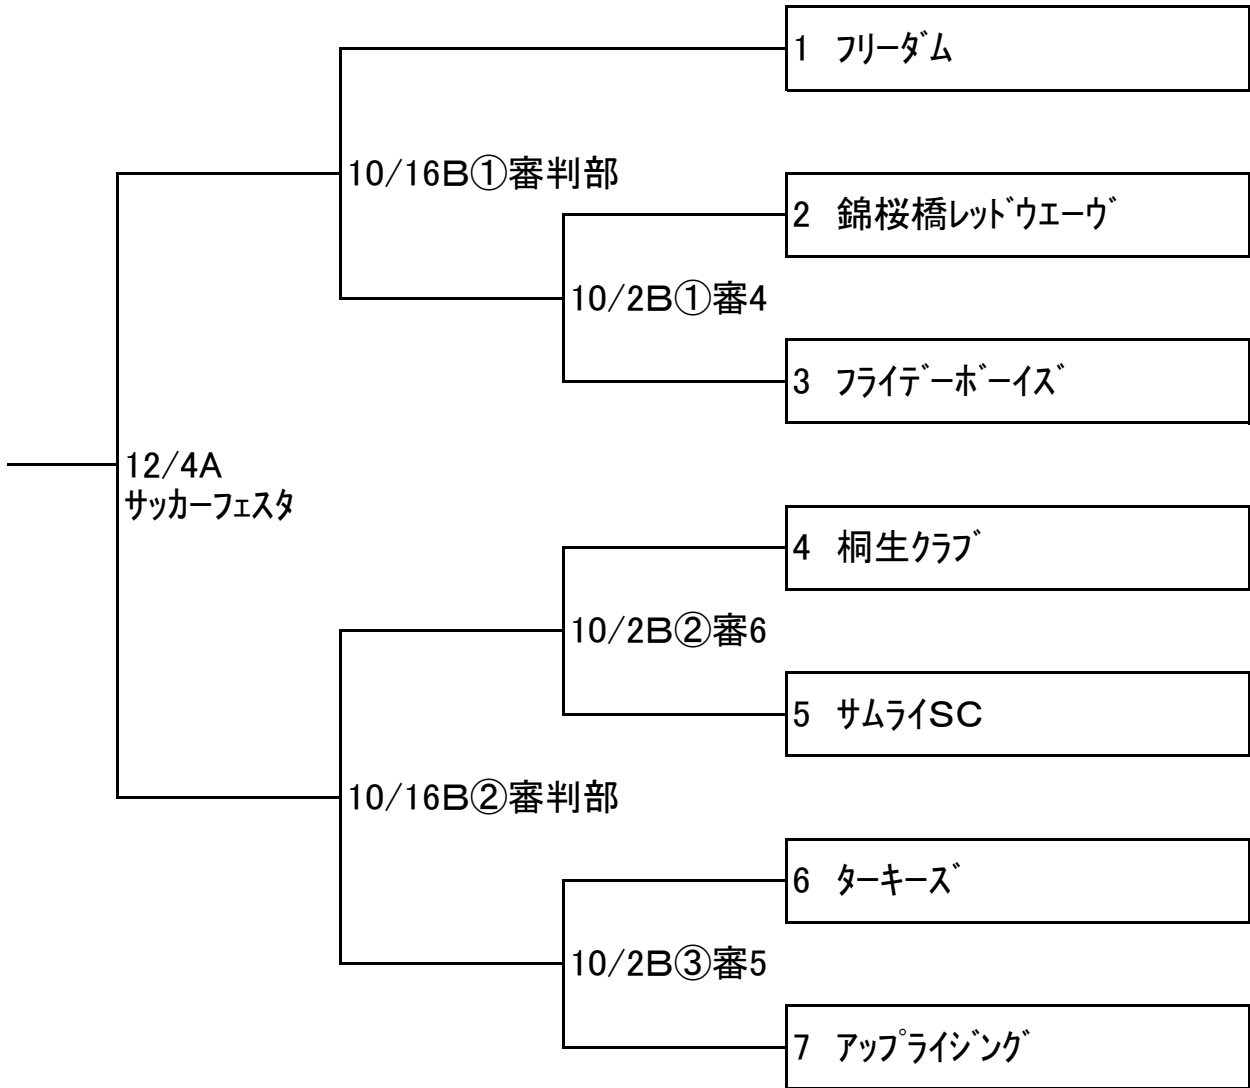

第64回 平成23年度 桐生市市民大会サッカー競技一般の部

会場 A:陸上競技場 B:河川敷

時間 ①10:00-11:20 ②11:35-12:55 ③13:10-14:30