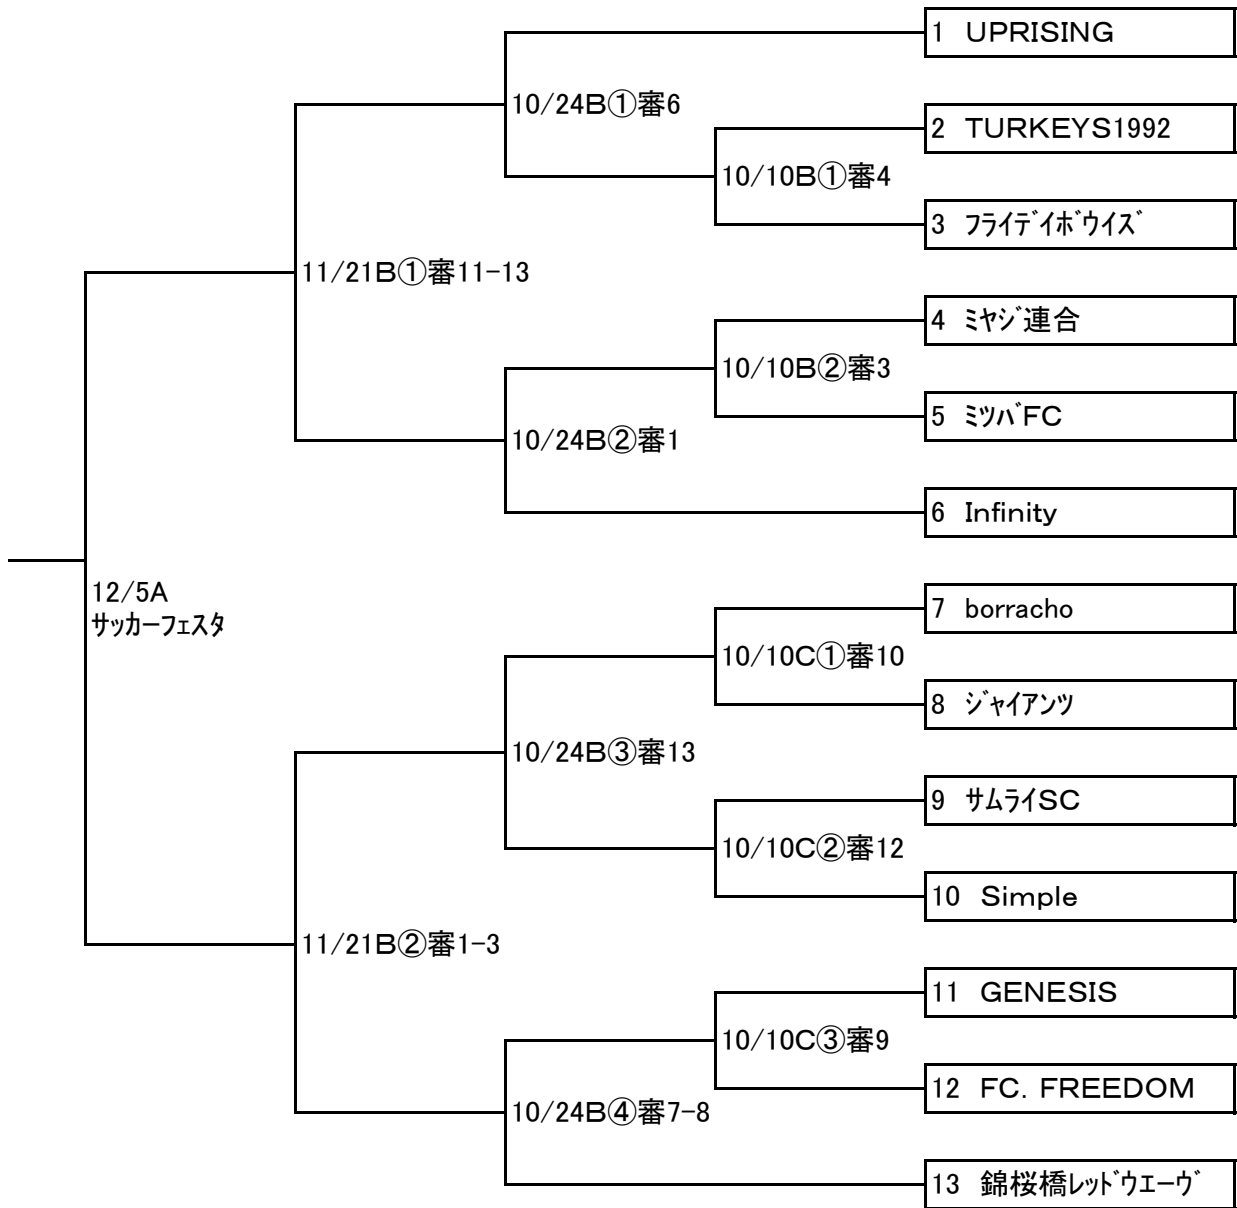

第63回 平成22年度 桐生市市民大会サッカー競技一般の部

会場 A:陸上競技場 B:河川敷 C:松原橋

時間 ①10:00-11:20 ②11:35-12:55 ③13:10-14:30 ④14:45-16:05