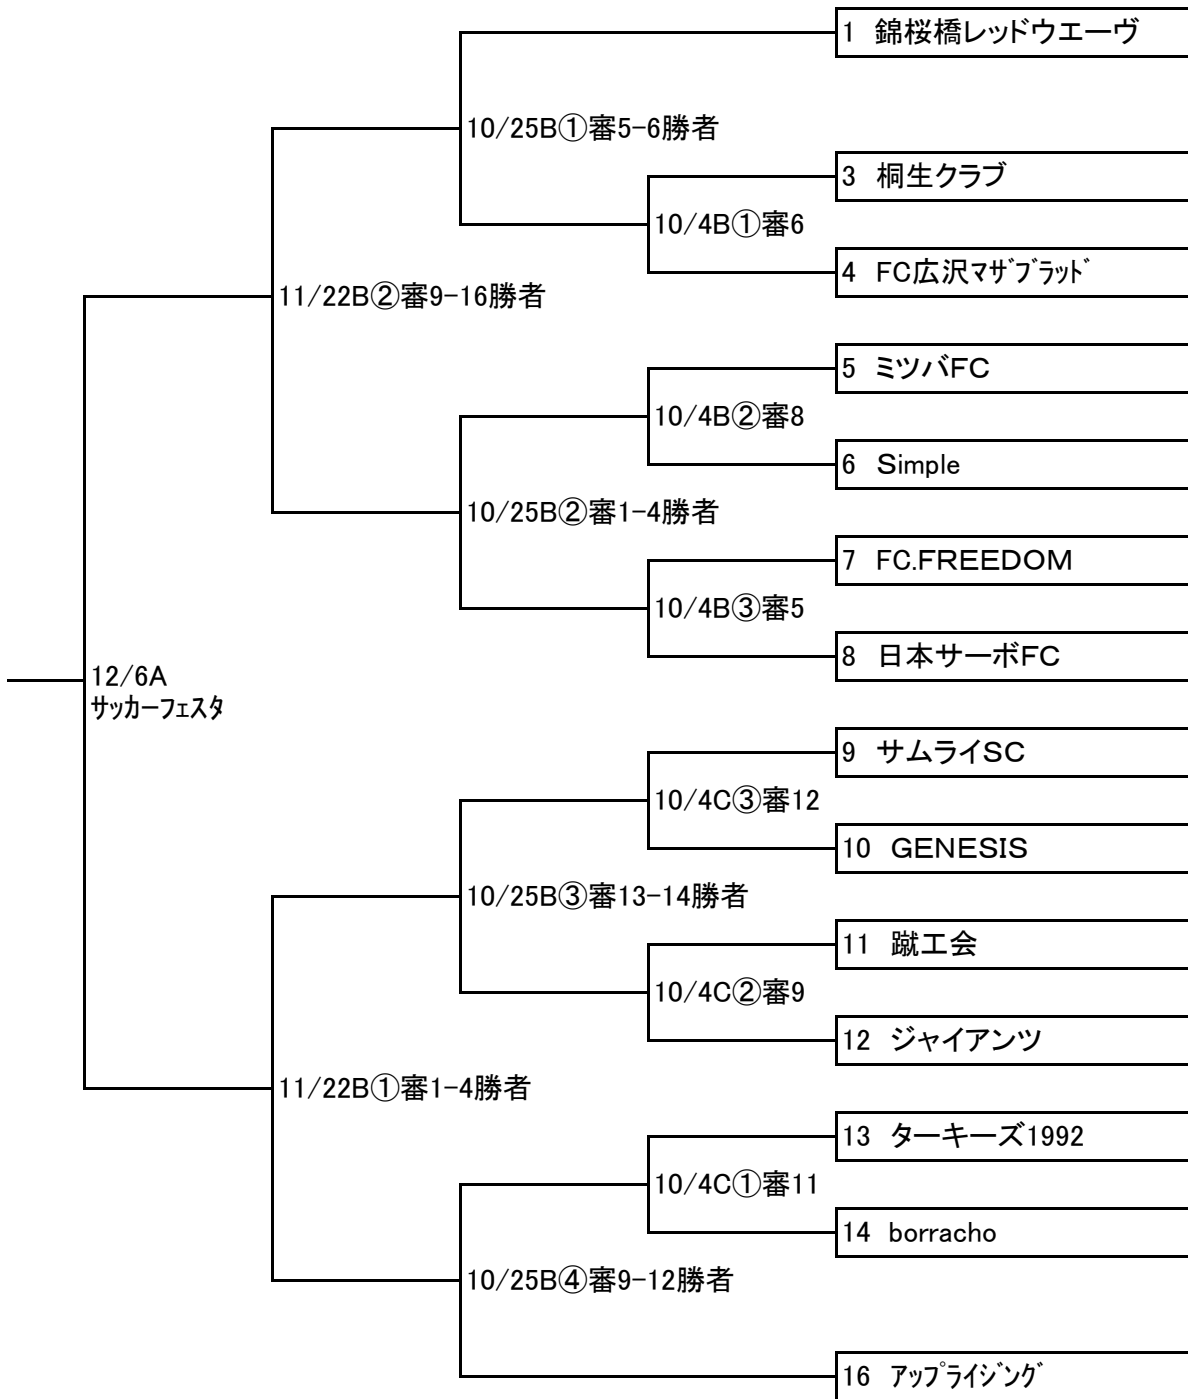

第62回 平成21年度 桐生市市民大会サッカー競技一般の部

会場 A:陸上競技場 B:河川敷 C:間の島

時間 ①10:00-11:20 ②11:35-12:55 ③13:10-14:30 ④14:45-16:05