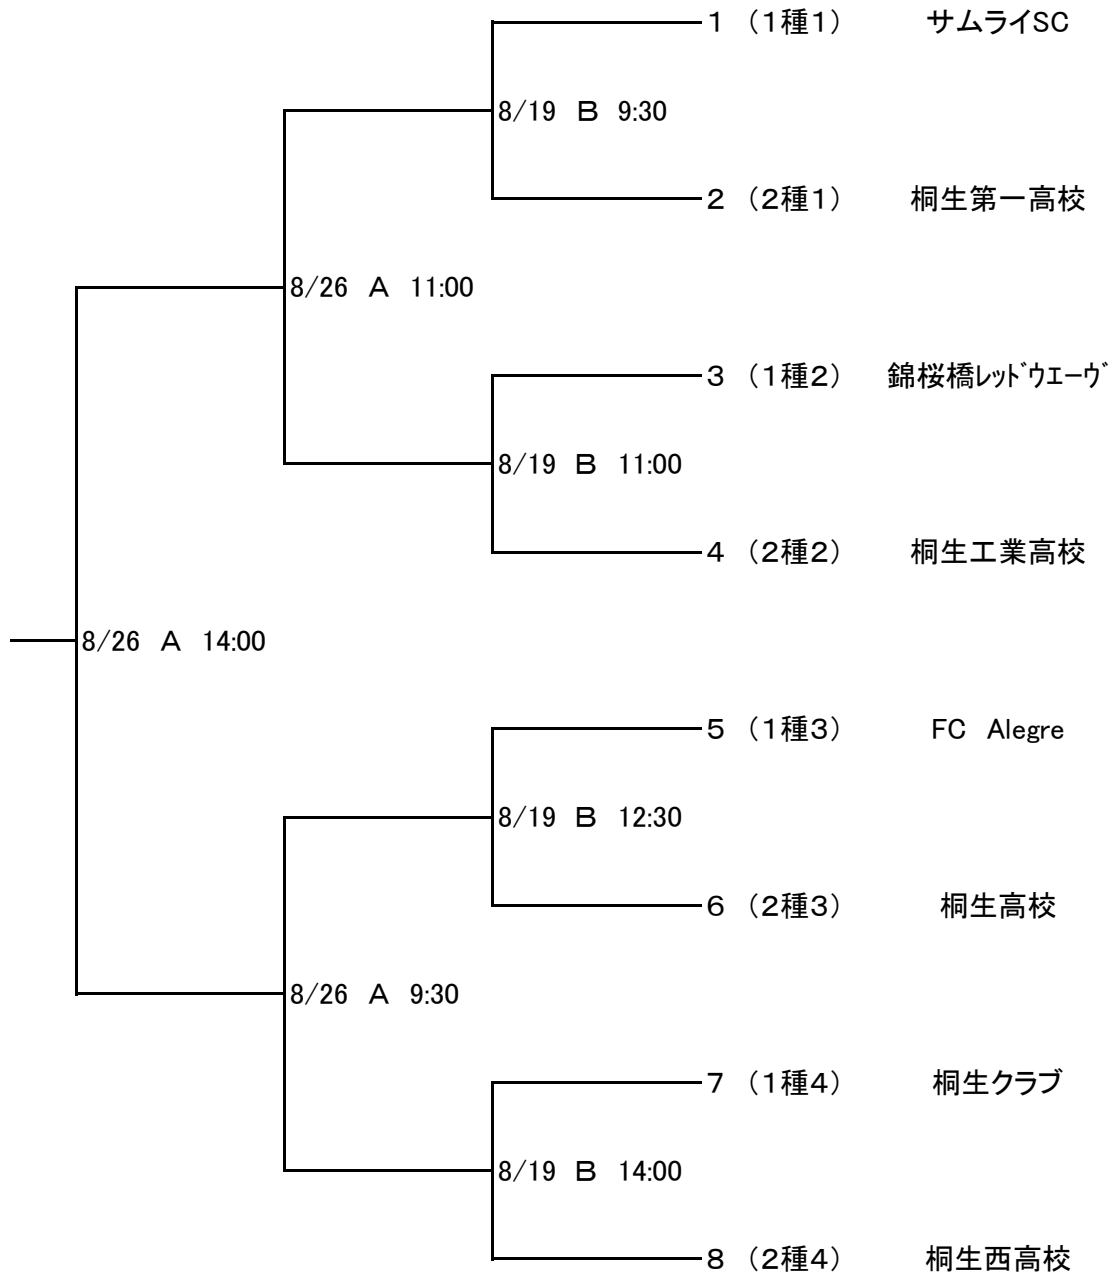

第6回 桐生市長杯サッカー選手権大会組み合わせ表

会場: A—陸上競技場, B—桐生河川敷