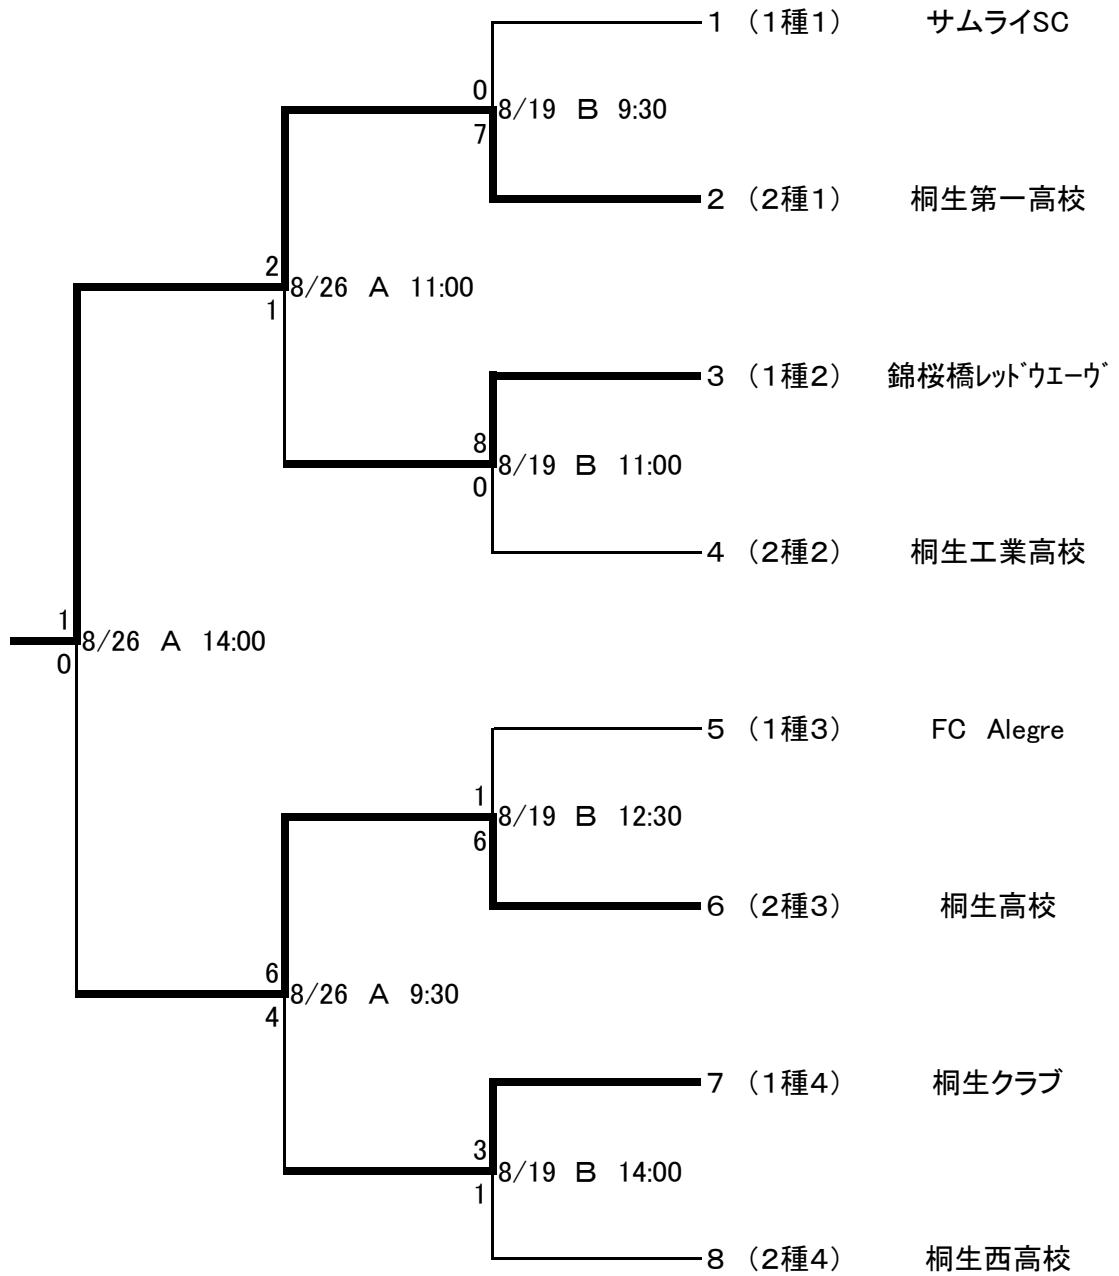

第6回 桐生市長杯サッカー選手権大会組み合わせ表

優勝: 桐生第一高校、準優勝: 桐生高校、第三位: 錦桜橋レドゥエーヴ、桐生クラブ
 会場: A-陸上競技場, B-桐生河川敷