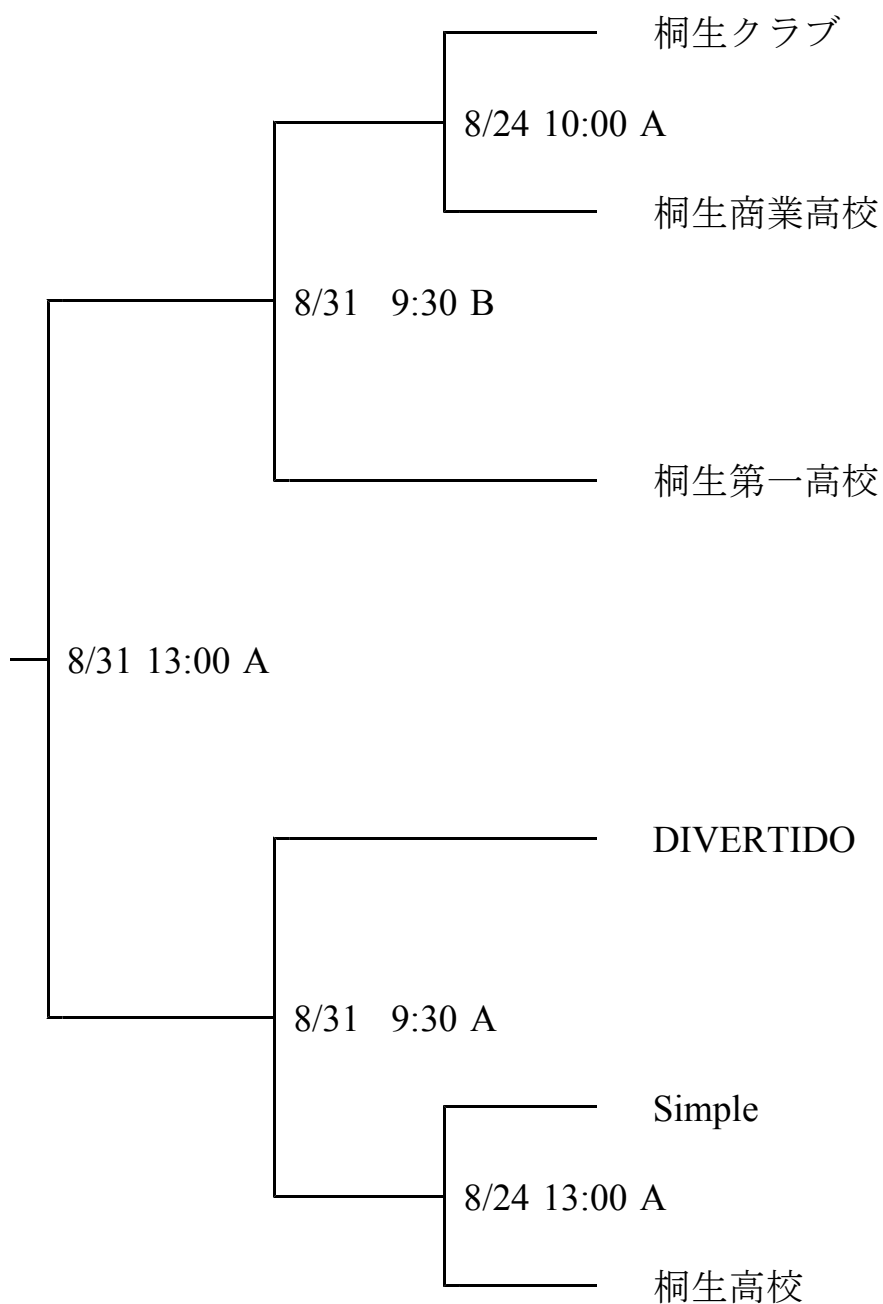

第2回 桐生市長杯サッカー選手権大会組み合わせ表

会場：A-河川敷（土） B-河川敷（芝）