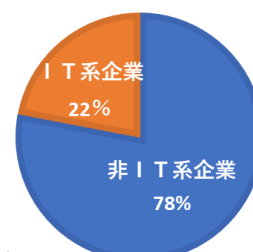

※講座内容は進捗程度により適宜変更しますのでご了承ください。

※新型コロナウイルス感染症により日程の変更及び中止となる場合があります。

参考

情報処理推進機構（IPA）ホームページ

公開情報：

令和3年度

ITパスポート試験応募者数 244,254人  
合格者数 111,241人

応募者データ 社会人／学生の割合